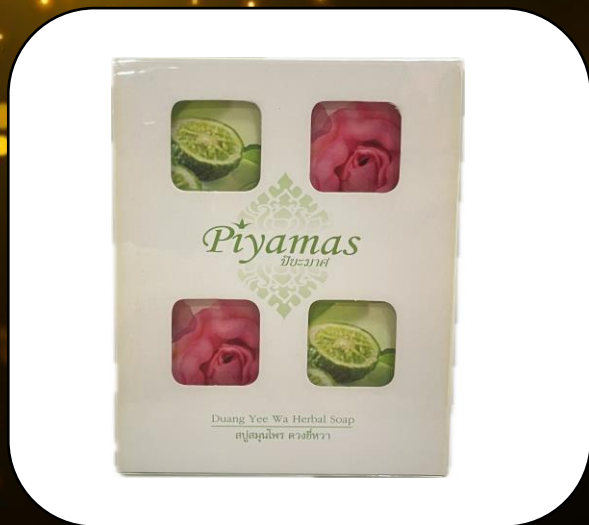

สบู่ดวงยี่หวา 8

250 บาท

รายการสินค้า

- สบู่ดวงยี่หวา 4 ก้อน 250 บาท

ติดต่อสอบถามและสั่งซื้อได้ที่ สำนักงานพัฒนาชุมชนจังหวัดชลบุรี
Ins 038 284 349 FB : OTOP CHONBURI